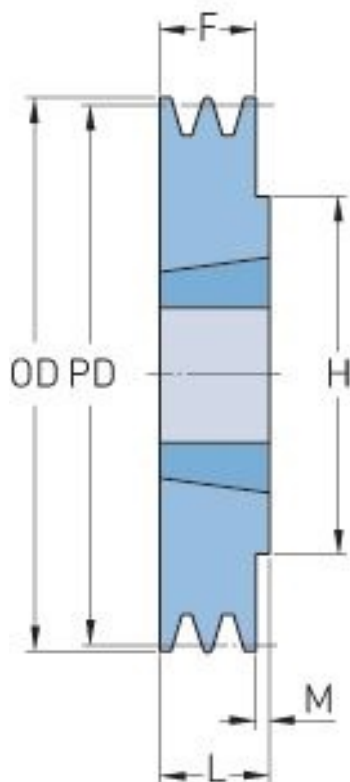

PHP 1SPB160TB

Roztečný průměr (mm)	160
Vnější průměr (mm)	167
Typ řemenice	1
Číslo pouzdra	1610
Min. vnitřní průměr (mm)	14
Max. vnitřní průměr (mm)	42
F (mm)	25
G (mm)	-
K (mm)	-
L (mm)	25
M (mm)	-
H (mm)	-
Hmotnost (kg)	2.9